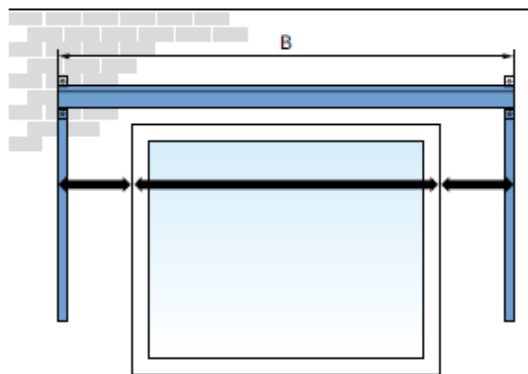

### 1. Kies de breedte in centimeters.

Pas altijd een zo breed mogelijke overlap toe. Wij raden dit aan i.v.m. het wegdraaien van de zon en om mogelijke lichtinval aan de zijkanten van het raam te voorkomen. Minimaal 50-100 cm indien mogelijk. Wanneer er niet meer dan bijvoorbeeld 30 cm overlap mogelijk is, is dit natuurlijk geen probleem.

### 2. Kies de gewenste uitval.

Hoe groter de uitval, des te meer effect het zonnescherm heeft. Voor de uitval zijn alleen standaardmaten mogelijk. Dit zijn: 100, 115, 135 of 150 cm.

Houd ook rekening met de hoogte (H) op de muur die u nodig heeft voor de uitvalarm. Voor de V150/V155 is dit: uitval (U) + 6 cm = hoogte (H).