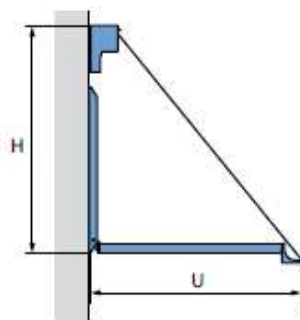

### 1. Kies de breedte in centimeters.

Pas altijd een zo breed mogelijke overlap toe. Wij raden dit aan i.v.m. het wegdraaien van de zon en om mogelijke lichtinval aan de zijkanten van het raam te voorkomen. Minimaal 50-100 cm indien mogelijk. Wanneer er niet meer dan bijvoorbeeld 30 cm overlap mogelijk is, is dit natuurlijk geen probleem.

Breedte (B) =  mm

### 2. Kies de gewenste uitval.

Hoe groter de uitval, des te meer effect het zonnescherm heeft. Voor de uitval zijn alleen standaardmaten mogelijk. Dit zijn: 100, 115, 135 of 150 cm.

Houd ook rekening met de hoogte (H) op de muur die u nodig heeft voor de uitvalarm. Voor de V150/V155 is dit: uitval (U) + 6 cm = hoogte (H).